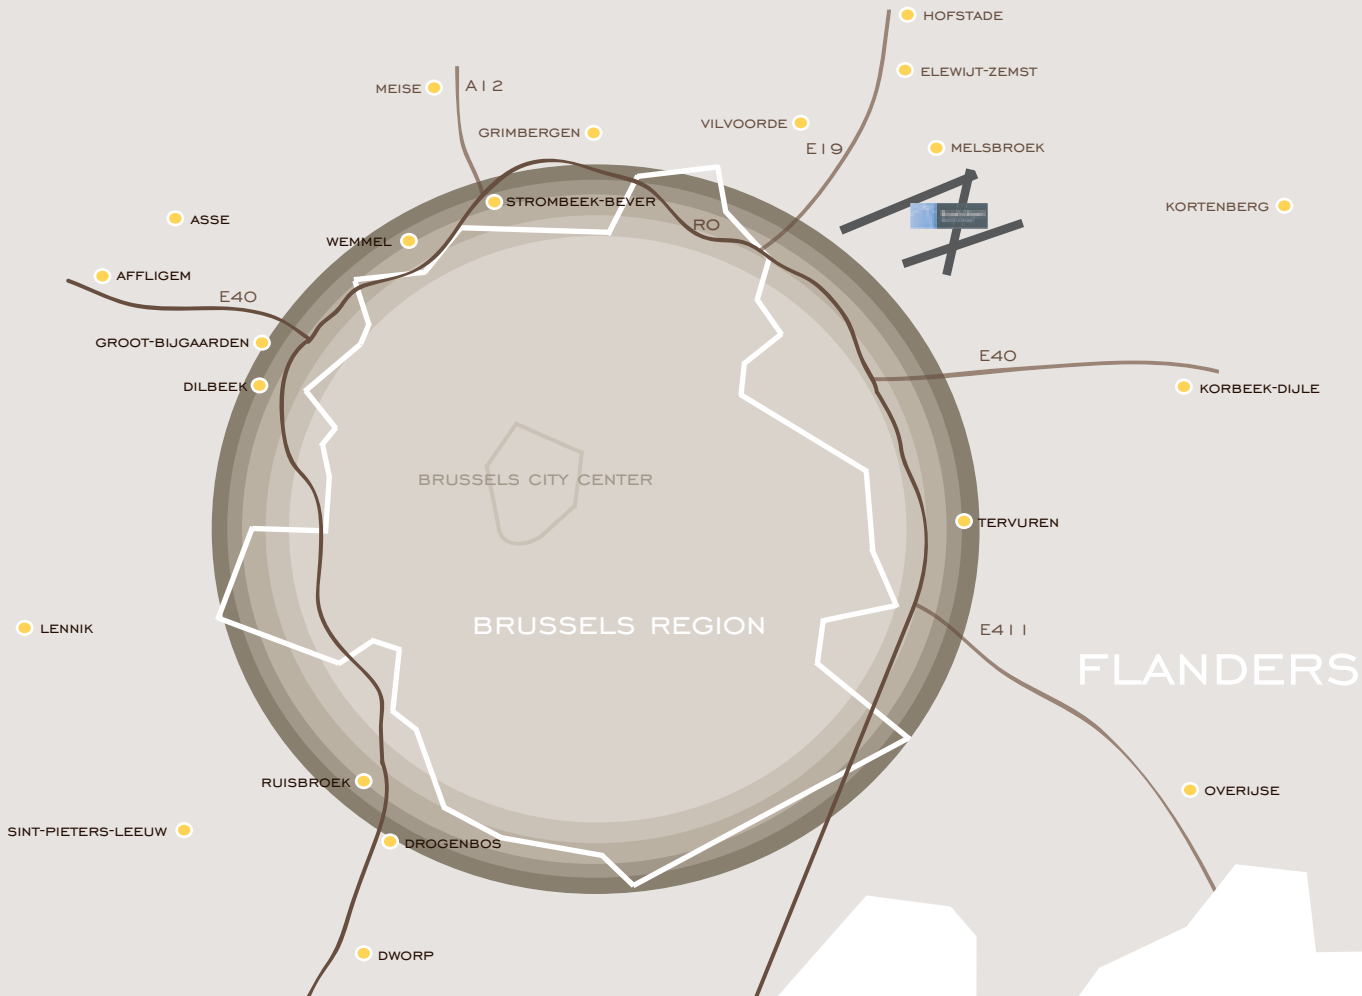

BRUSSELS SURROUNDS

CITY MAP PAGE 158

BRUSSELS SURROUNDS

conference centres

• Brussels Kart Expo

8 120 240 - 250 200
 8600 15 C5 P 2000

Basilieklaan/Avenue de la Baselique 22 Tel. +32(0)2/467 28 00
 1082 Brussel/Bruxelles Fax +32(0)2/467 28 08
 mail@brusselkart.be www.brusselkart.be